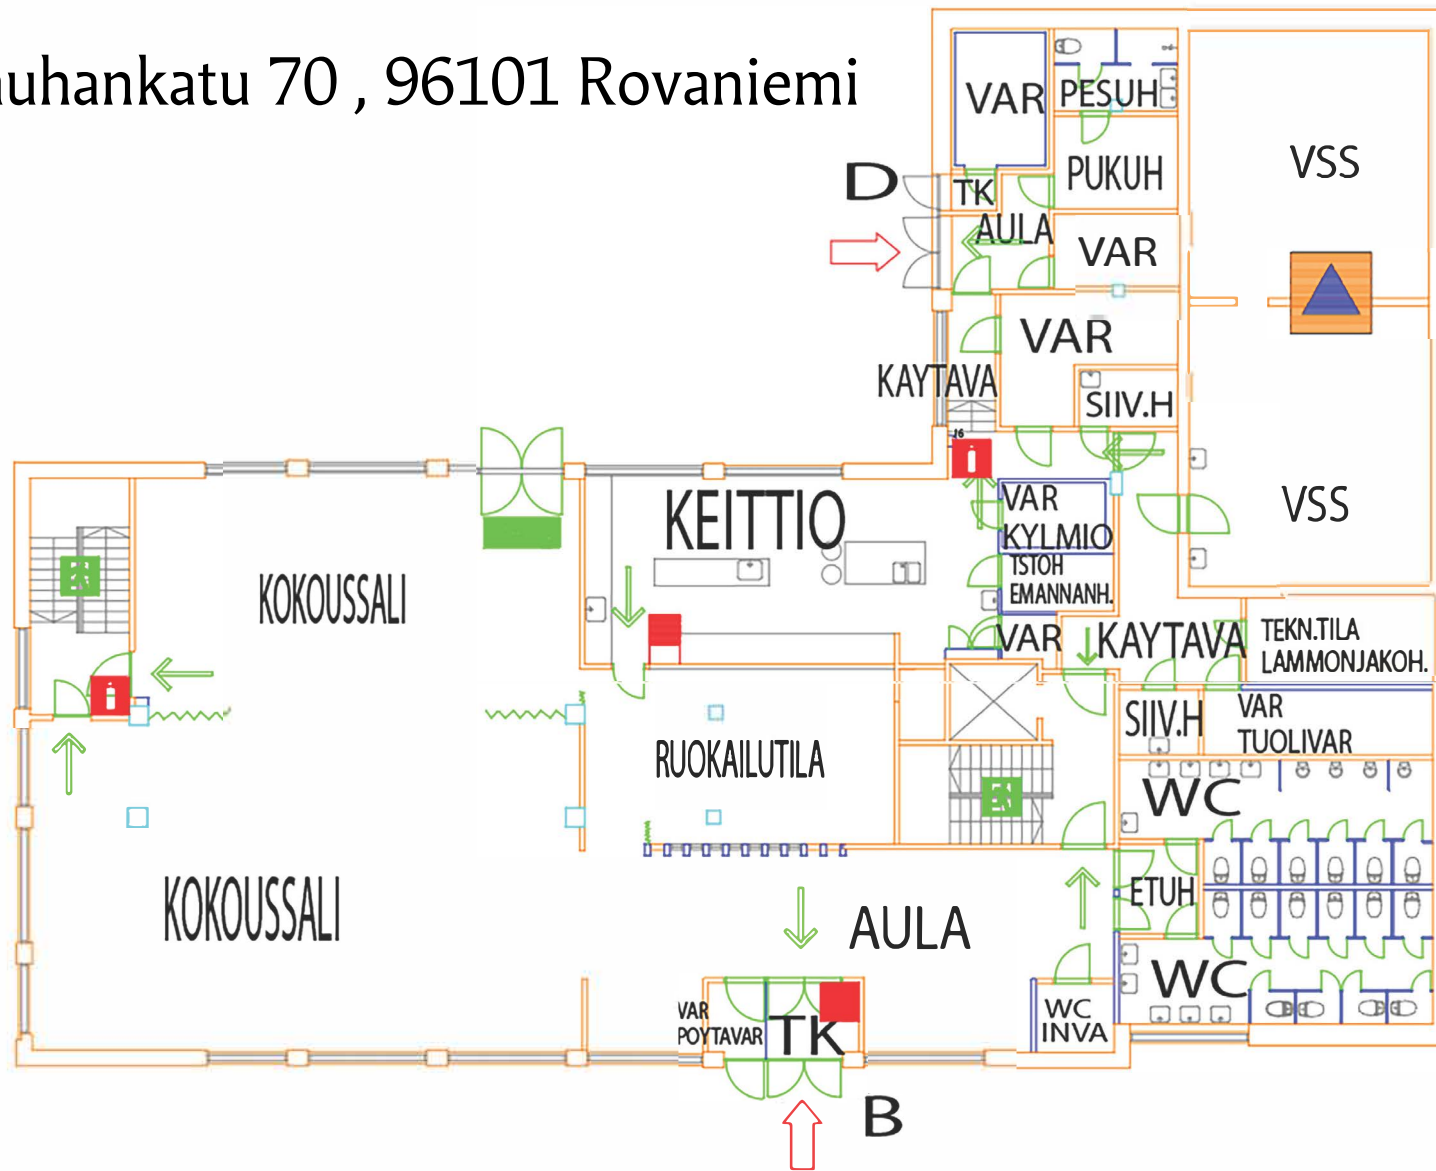

Seurakuntakeskus

Rauhankatu 70 , 96101 Rovaniemi

MERKKIEN SELITYKSET

-  SEINÄPALOPOSTI
-  HYÖKKÄYSREITTI
-  SULKUVENTTIILI
-  SAMMUTUSPEITE
-  JAUHESAMMUTIN, HALONI-SAMMUTIN, CO2-SAMMUTIN
-  POISTUMISSUUNTA
-  VARATIE
-  VÄESTÖSUOJA